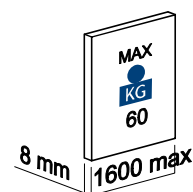

GYRO WIDE (GRKW03)

ISTRUZIONI DI MONTAGGIO ASSEMBLY INSTRUCTIONS